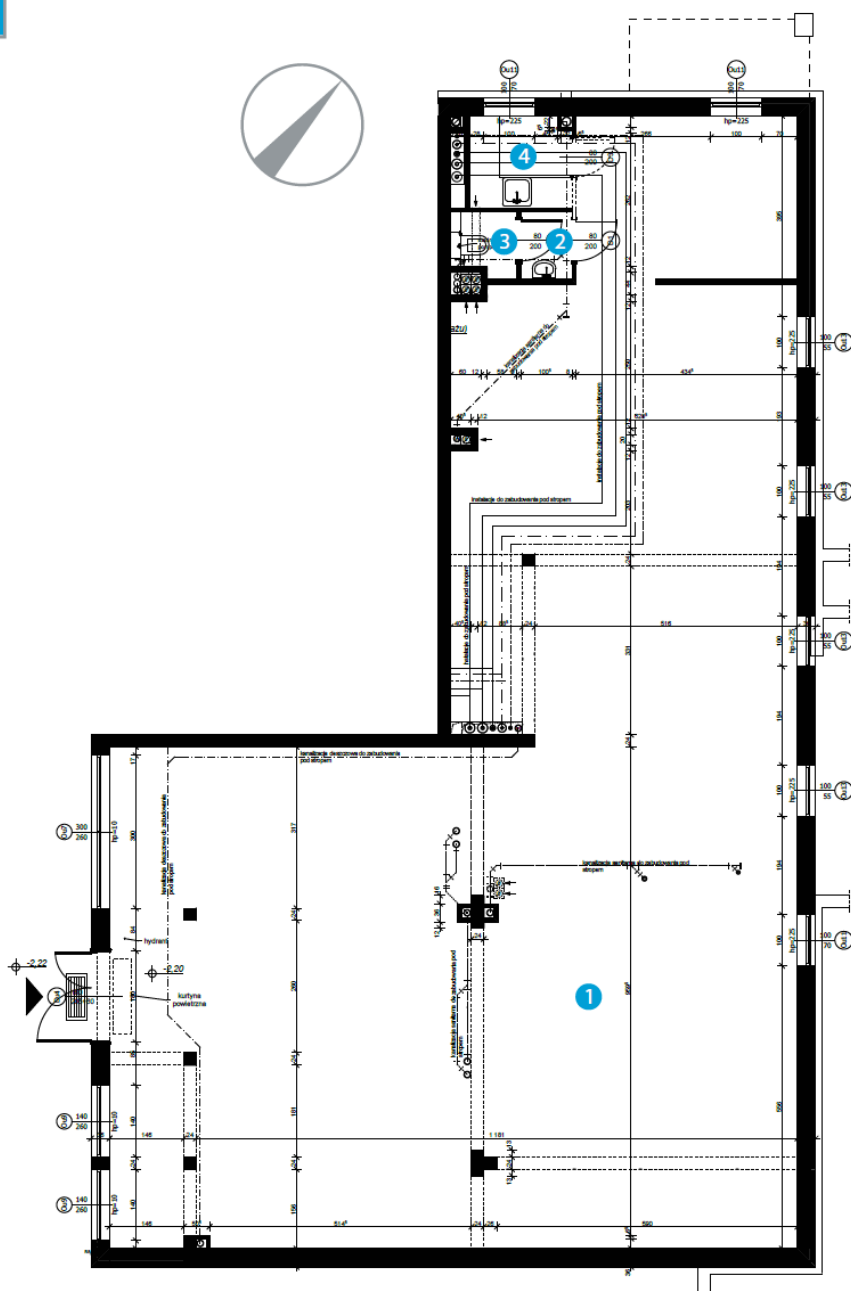

Osiedle Hevelia, ul. Heweliusza

Budynek 3

lokal usługowy D, przyziemie
pow. 214,01 m²

ZESTAWIENIE POWIERZCHNI:

1	pow. usługowa	193,29 m ²
2	pom. z umywalką i wc	2,95 m ²
3	pom. gospodarcze	17,77 m ²

Powyższe rysunki mają charakter poglądowy. Powierzchnie lokali podane są na podstawie projektu budowlanego, dokładny obmiar zostanie określony po dokonaniu inwentaryzacji budynku. Niniejsza oferta nie stanowi oferty w rozumieniu Kodeksu Cywilnego, a dane w niej zawarte mają jedynie charakter informacyjny i mogą ulec zmianie.